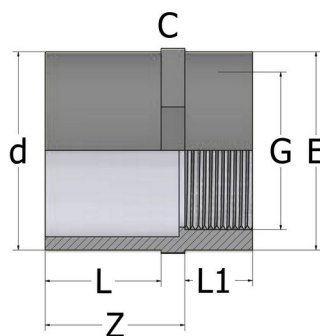

SF12U

Nippelmuffe utv. lim/inv. gjenge

- PVC-muffe
- Utvendig lim
- Invendig gjenge
- PN 16

Artikkelnr	NRF	d	G	C	E	L	L1	Z
SF12U-016-R010		16	3/8"	24	23	14	11.4	22
SF12U-016-R015		16	1/2"	30	28	14	15.0	23
SF12U-020-R015	2439401	20	1/2"	30	28	16	15.0	24
SF12U-020-R020		20	3/4"	36	34	16	16.3	24
SF12U-025-R015	2439402	25	1/2"	30	28	19	15.0	27
SF12U-025-R020	2439403	25	3/4"	36	34	19	16.3	27
SF12U-025-R025		25	1"	46	42	19	19.1	27
SF12U-032-R020	2439404	32	3/4"	36	34	22	16.3	30
SF12U-032-R025	2439405	32	1"	46	42	22	19.1	30
SF12U-050-R032	2439406	50	1 1/4"	55	51	31	21.4	41
SF12U-050-R050		50	2"	75	75	31	25.7	41
SF12U-063-R040		63	1 1/2"	65	60	38	21.4	49
SF12U-075-R050	2439407	75	2"	75	75	44	25.7	53
SF12U-075-R065	2439408	75	2 1/2"	90	89	44	30.2	58
SF12U-075-R080		75	3"	105	103	44	33.3	58
SF12U-090-R065	2439409	90	2 1/2"	95	89	51	30.2	65
SF12U-090-R100		90	4"	130	130	51	39.3	65
SF12U-110-R080	2439411	110	3"	130	103	61	33.3	76
SF12U-110-R100	2439412	110	4"	130	130	61	39.3	76