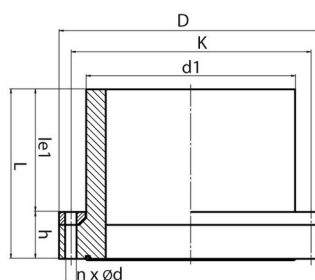

Spareflens lang

PE100RC Spareflens lang

- Spareflens lang
- Varmgalvanisert

Artikkelnr	NRF	d1	DN	D	h	K	L	le1	M	n x Ød
SFEL11-200/150-S	1438093	200	150	285	50	240	205	155	20	8 x 22
SFEL11-250/200-S	1438096	250	200	340	60	295	240	180	20	8 x 22
SFEL11-315/250-S	1438091	315	250	395	60	350	270	210	20	12 x 22
SFEL11-355/300-S	1438087	355	300	445	60	400	270	210	20	12 x 22
SFEL11-400/350-S	1438095	400	350	505	90	460	325	235	20	16 x 22
SFEL11-450/400-S	1438104	450	400	565	100	515	335	235	24	16 x 26
SFEL11-560/500-S	1438089	560	500	670	100	620	370	270	24	20 x 26