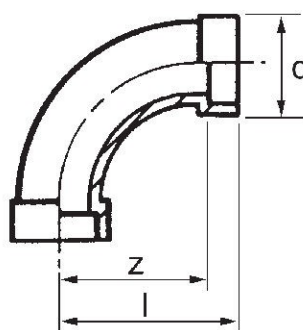

SIM

Bend 90°

- PP-bend
- Innvendig muffe sveis
- PN 10

Artikkelnr	d	L	Z
SIM020	20	80	59
SIM025	25	69	44
SIM032	32	97	68
SIM040	40	117	81
SIM050	50	113	70
SIM063	63	130	79