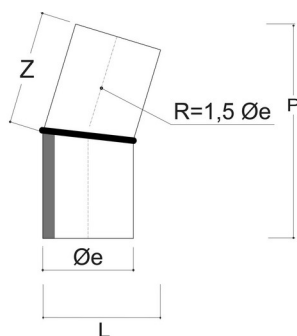

### Segmentbend 22° SDR26

- PE-bend 22°
- Lange ender
- Segmentbend
- SDR26
- Kan lages etter tegning og med lange/korte ender etter ønske

Artikkelnr	NRF
S-KKDE26-1000	2429247
S-KKDE26-110	2429248
S-KKDE26-1200	2429249
S-KKDE26-125	2429251
S-KKDE26-140	2429252
S-KKDE26-160	2429253
S-KKDE26-180	2429254
S-KKDE26-200	2429255
S-KKDE26-225	2429256
S-KKDE26-250	2429257
S-KKDE26-280	2429258
S-KKDE26-315	2429259
S-KKDE26-355	2429261
S-KKDE26-400	2429262
S-KKDE26-450	2429263
S-KKDE26-500	2429264
S-KKDE26-560	2429265
S-KKDE26-630	2429266
S-KKDE26-710	2429267
S-KKDE26-800	2429268
S-KKDE26-900	2429269