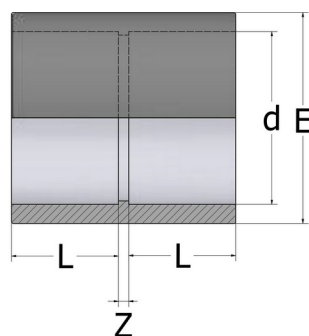

S010U

Muffe

- PVC-muffe
- Innvendig lim
- PN 16 d12-d160
- PN 10 d200-d315

Artikkelnr	NRF	d	E	L	Z
S010U-012-P		12	17	12	3
S010U-016	2439432	16	24	14	3
S010U-020	2439433	20	28	16	3
S010U-025	2439434	25	34	19	3
S010U-032	2439435	32	42	22	3
S010U-040	2439436	40	51	26	3
S010U-050	2439437	50	61	31	3
S010U-063	2439438	63	75	38	3
S010U-075	2439439	75	88	44	4
S010U-090	2439441	90	106	51	5
S010U-110	2439442	110	126	61	6
S010U-125	2439443	125	145	69	7
S010U-140	2439444	140	161	76	9
S010U-160	2439445	160	181	86	8
S010U-200	2439446	200	226	106	11
S010U-225	2439447	225	253	119	11
S010U-250	2439448	250	287	132.5	10
S010U-280	2439449	280	320	147	10
S010U-315	2439451	315	355	165	12
S010U-400	2439452	400	436	209	12.5