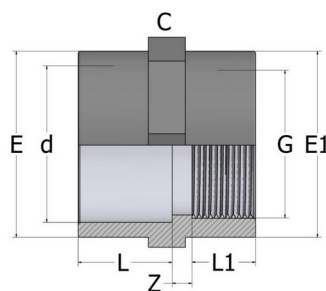

### Muffe innv. lim/ innv. gjenge

- PVC-muffe
- Innvendig lim / Innvendig gjenge
- PN 16

Artikkelnr	NRF	d	G	C	E	E1	L	L1	Z
S012U-016-R010	2439465	16	3/8"	24	24	24	14	11.4	6
S012U-020-R015	2439466	20	1/2"	30	27	27	16	15.0	7
S012U-025-R020	2439467	25	3/4"	34	34	34	19	16.3	7
S012U-032-R025	2439468	32	1"	42	41	41	22	19.1	8
S012U-040-R032	2439469	40	1 1/4"	55	50	50	26	21.4	8
S012U-050-R040	2439471	50	1 1/2"	65	60	60	31	21.4	8
S012U-063-R050	2439472	63	2"	75	75	75	38	25.7	8
S012U-075-R065		75	2 1/2"	90	89	89	44	30.2	9
S012U-090-R080		90	3"	110	106	106	51	33.3	10
S012U-110-R100		110	4"	129	129	129	61	39.3	11