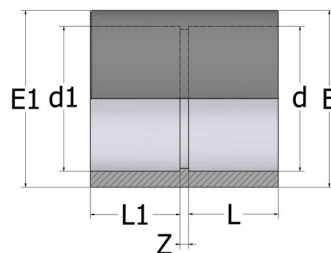

### Muffe mm/tomme

- PVC- overgangsmuffe
- Fra mm til tomme dimensjon
- Innvendig lim PN 16

Artikkelnr	d	d1	E	E1	L	L1	Z
S015U-020	20	1/2"	28	28.0	16	16	3
S015U-025	25	3/4"	33	33.0	19	19	3
S015U-032	32	1"	41	41.0	22	22	3
S015U-040	40	1 1/4"	50	50.0	26	26	3
S015U-050	50	1 1/2"	60.5	60.5	31	31	3
S015U-063	63	2"	75	75.0	38	38	3
S015U-090	90	3"	106	106.0	51	51	5
S015U-110	110	4"	129	129.0	61	61	6