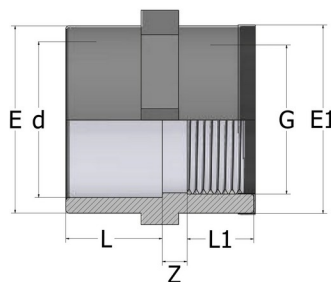

S017U

Muffe innv. lim/innv.gj.

- PVC-muffe
- Innvendig lim / Metallforsterket innvendig gjenge
- PN 16

Artikkelnr	NRF	d	G	E	E1	L	L1	Z
S017U-020-R015	2439474	20	1/2"	28	29.0	16	15	4
S017U-025-R020	2439475	25	3/4"	34	35.0	19	16.3	6
S017U-032-R025	2439476	32	1"	42	43.0	22	19.1	6
S017U-040-R032	2439477	40	1 1/4"	51	55.0	26	21.4	8
S017U-050-R040	2439478	50	1 1/2"	61	62.0	31	21.4	13
S017U-063-R050	2439479	63	2"	75	76.0	38	25.7	15