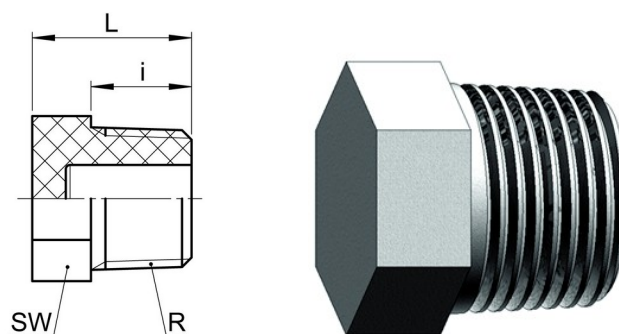

## S020301

### Propp utv. gjenge

- Propp
- Konisk gjenge
- PN 10
- R=Rørgjenge konisk

Artikkelnr	R	i	L	SW
1260721040	1/4"	12.0	18.5	14
1260721080	1/2"	16.0	24	22