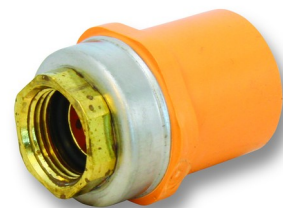

## SPR-4238

### TorqueSafe adapter

- Utv. lim
- Innv. gjenge
- Messing
- TorqueSafe

Artikkelnr	NRF	d x d	Gjenge
SPR-4238-101G5		3/4"x1/2"	1/2"
SPR-4238-130G5	2447114	1"x1/2"	1/2"