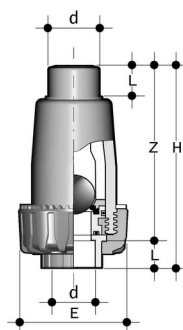

SRIF

Kule-/tilbakeslagsventil innv/utv. sveis

- PVDF-Kule-/tilbakeslagsventil med justerbart sete
- Sveise tilkobling
- Vertikal montering
- PVDF/Viton
- PN 10

Artikkelnr	d	DN	E	H	L	Z
SRIF020	20	15	54	104	16	88
SRIF025	25	20	65	125	19	106
SRIF032	32	25	74	148	22	126
SRIF040	40	32	86	171	26	145
SRIF050	50	40	98	189	31	158
SRIF063	63	50	119	222	38	184