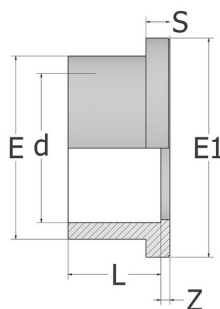

### Krage

- CPVC krage med riller
- Innvendig lim
- PN 16

Artikkelnr	d	DN	PN	E	E1	L	S	Z
ST20C-020	20	15	16	27	34	16	6	3
ST20C-025	25	20	16	33	41	19	7	3
ST20C-032	32	25	16	41	50	22	7	3
ST20C-040	40	32	16	50	61	26	8	3
ST20C-050	50	40	16	61	73	31	8	3
ST20C-063	63	50	16	76	90	38	9	3
ST20C-075	75	65	16	90	106	44	10	3
ST20C-090	90	80	16	108	125	51	11	5
ST20C-110	110	100	16	131	150	61	12	5
ST20C-160	160	150	16	185	213	86	16	6