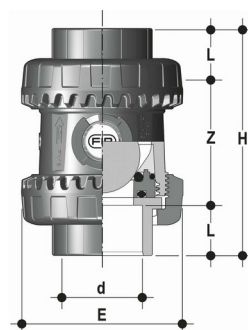

SXEIC

Tilbakeslagsventil innv. lim EPDM

- CPVC-kule-/tilbakeslagsventil
- Utgående artikkel
- Justerbart sete
- Innvendig lim
- PN 16
- EPDM
- Vertikal montering

Artikkelnr	Ø	DN	PN	E	H	L	Z
SXEIC-E-020	20	15	16	54	82	16	50
SXEIC-E-032	32	25	16	72	103	22	59
SXEIC-E-040	40	32	16	85	120	26	68
SXEIC-E-063	63	50	16	118	174	38	98
SXEIC-E-075	75	65	16	157	211	44	123
SXEIC-E-090	90	80	16	174	248	51	146
SXEIC-E-110	110	100	16	212	283	61	161
SXEIC-V-075	75	65	16	157	211	44	123
SXEIC-V-090	90	80	16	174	248	51	146
SXEIC-V-110	110	100	16	212	283	61	161