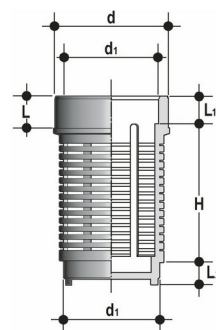

### Bunnsil for tilbakeslagsventiler

- PVC bunnsil
- Innvendig/utvendig lim
- PN 16
- Kan brukes sammen med bunn ventilen VZIV

Artikkelnr	NRF	D	D1	H	L	L1	L2
SZIV016		20	16	34.5	8	7.5	6.5
SZIV020	5643506	25	20	44	9.5	8.5	7.5
SZIV025	5643508	32	25	57	11	9.5	8.5
SZIV032	5643511	40	32	67	13	11	10
SZIV040	5643513	50	40	58.5	15.5	13	11.5
SZIV050	5643515	63	50	77.5	19	15	13
SZIV063	5643517	75	63	93.5	22	19	15.5