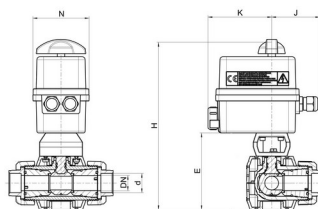

TBVLU/CE

L-kule elektrisk EPDM

- PVC-kuleventil elektrisk
- 3-veis L-boret (T-boret på forespørsel)
- El. aktuator 230/50
- Andre tilkoblinger eller spenninger på forespørsel
- Håndtaket er utstyrt med sikkerhetslås og øye for TAG-merking/ hengelås.
- Fast sete, en side av ventilen kan demonteres under fullt trykk.
- PN 16
- EPDM

Artikkelnr	d	DN	Don	E	H	J	K	N
TBVLU/CE-E-016	16	10		105	257	90	107	92
TBVLU/CE-E-020	20	15		105	257	90	107	92
TBVLU/CE-E-020-024								
TBVLU/CE-E-025	25	20		122	274	90	107	92
TBVLU/CE-E-032	32	25		122	274	90	107	92
TBVLU/CE-E-040	40	32		277	307	90	107	92
TBVLU/CE-E-040-EK20								
TBVLU/CE-E-050	50	40	ER20	277	307	90	107	92
TBVLU/CE-E-050-024								
TBVLU/CE-E-050-EK20								
TBVLU/CE-E-063	63	50	ER35	293	323	90	107	92
TBVLU/CE-E-063-024								
TBVLU/CE-E-063-EK20								
TBVLU/CE-V-016	16	10	ER10	105	257	90	107	92
TBVLU/CE-V-020	20	15	ER10	105	257	90	107	92
TBVLU/CE-V-025	25	20	ER10	122	274	90	107	92
TBVLU/CE-V-032	32	25	ER10	122	274	90	107	92
TBVLU/CE-V-040	40	32	ER20	277	307	90	107	92
TBVLU/CE-V-050	50	40	ER20	277	307	90	107	92
TBVLU/CE-V-063	63	50	ER35	293	323	90	107	92