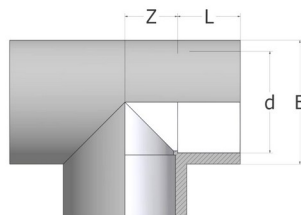

TE40C

T-rør

- C-PVC T-rør
- Innvendig lim

Artikkelnr	d	E	L	Z
TE40C-020	20	27.5	16	11
TE40C-025	25	33.5	19	14
TE40C-032	32	42	22	17
TE40C-040	40	51	26	21
TE40C-050	50	61	31	26
TE40C-063	63	75	38	33
TE40C-075	75	89	44	39
TE40C-090	90	106	51	47
TE40C-110	110	129.5	61	57
TE40C-160	160	188	86	81