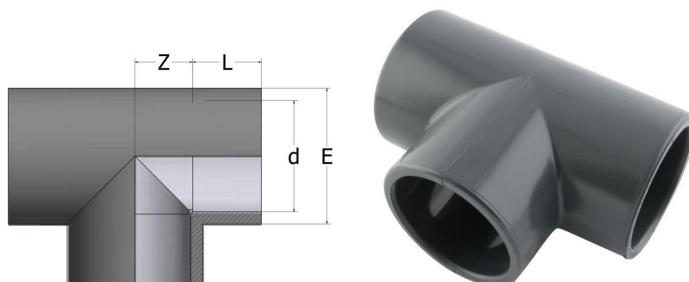

TE40U

T-rør

- PVC-T-rør
- Innvendig lim
- PN 16 d12-d160
- PN 10 d200-d315
- PN6 d400

Artikkelnr	NRF	d	E	L	Z
TE40U-010-P		10			
TE40U-012-P	2439521	12	17	12	8
TE40U-016	2439522	16	24	14	9
TE40U-020	2439523	20	28	16	11
TE40U-025	2439524	25	34	19	14
TE40U-032	2439525	32	42	22	17
TE40U-040	2439526	40	51	26	21
TE40U-050	2439527	50	61	31	26
TE40U-063	2439528	63	75	38	33
TE40U-075	2439529	75	89	44	39
TE40U-090	2439531	90	106	51	47
TE40U-110	2439532	110	130	61	57
TE40U-125	2439533	125	145	69	64
TE40U-140	2439534	140	163	76	72
TE40U-160	2439535	160	188	86	81
TE40U-200	2439536	200	232	106	102
TE40U-225	2439537	225	258	119	114
TE40U-250	2439538	250	286	132.5	127
TE40U-280	2439539	280	319	147.5	142
TE40U-315	2439541	315	360	165	159
TE40U-355-P		355			
TE40U-400-P		400		206	214