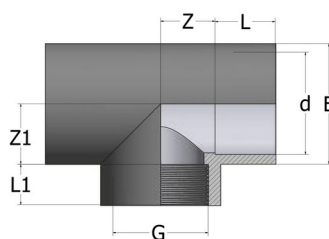

TE42U

T-rør innv. lim/innv. gjenge

- PVC-T-rør 90°
- 2-lim-muffer
- Avstikk innvendig gjenge
- PN 16

Artikkelnr	NRF	d	G	E	L	L1	Z	Z1
TE42U-016-R010	2439553	16	3/8"	23.5	14	11.4	9	11.6
TE42U-020-R015	2439554	20	1/2"	27	16	15	11	12.0
TE42U-025-R020	2439555	25	3/4"	34	19	16.3	14	16.0
TE42U-032-R025	2439556	32	1"	42	22	19.1	17	19.7
TE42U-040-R032	2439557	40	1 1/4"	51	26	21.4	23	19.9
TE42U-050-R040	2439558	50	1 1/2"	61	31	21.4	28	27.6
TE42U-063-R050	2439559	63	2"	75	38	25.7	34	37.6
TE42U-075-R065	2439561	75	2 1/2"	89	44	40	40	46.3
TE42U-090-R080	2439562	90	3"	106	51	48	48	53.8
TE42U-110-R100	2439563	110	4"	129	61	58	58	65.7