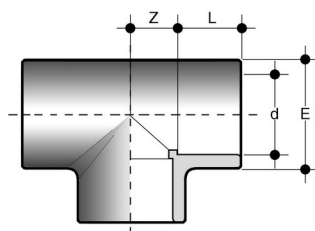

TIA

T-rør

- ABS-T-rør
- Innvendig lim
- PN 10

TV

Artikkelnr	d	E	L	Z
TIA016	16	21	14	10
TIA020	20	25	16	12
TIA025	25	31	19	15
TIA032	32	40	22	18
TIA040	40	50	26	23
TIA050	50	62	31	28
TIA063	63	78	38	34
TIA075	75	90	44	36
TIA090	90	112	51	46
TIA110	110	132	61	60
TIA125	125	154	69	67
TIA140	140	172	76	72
TIA160	160	190	86	87
TIA200	200	231	106	106
TIA225	225	259	119	120
TIA250	250	286	131	128
TIA315	315	360	164	162