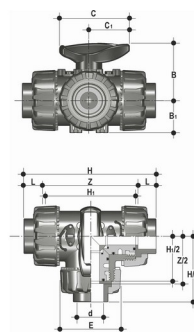

### Kuleventil innv. lim 3-veis EPDM

- ABS-kuleventil
- Innvendig lim
- 3-veis, T-boret kule
- EPDM
- PN 10

Artikkelnr	d	DN	B	B1	C	E	H	H1	L	Z
TKDIA-E-020	20	15	54	29.0	67	54	118	80	16	86
TKDIA-E-025	25	20	65	34.5	85	65	145	100	19	107
TKDIA-E-032	32	25	65.9	39.0	85	73	160	110	22	116
TKDIA-E-040	40	32	82.5	46.0	108	86	189	131	26	137
TKDIA-E-050	50	40	89	52.0	108	98	219	148	31	157
TKDIA-E-063	63	50	108	62.0	134	122	267	179	38	191
TKDIA-V-020	20	15	54	29.0	67	54	118	80	16	86
TKDIA-V-025	25	20	65	34.5	85	65	145	100	19	107
TKDIA-V-032	32	25	65.9	39.0	85	73	160	110	22	116
TKDIA-V-040	40	32	82.5	46.0	108	86	189	131	26	137
TKDIA-V-050	50	40	89	52.0	108	98	219	148	31	157
TKDIA-V-063	63	50	108	62.0	134	122	267	179	38	191