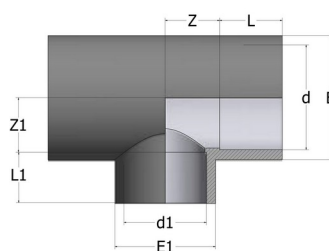

### T-rør redusert

- PVC-T-rør 90° med redusert uttak
- Innvendig lim
- PN 16 d20-d160
- PN 10 d200-d315

Artikkelnr	NRF	d	d1	E	E1	L	L1	Z	Z1
TR40U-063-050	2439586	63	50	75	61.0	38	31	33	33.0
TR40U-075-040		75	40	89	51.0	44	26	39	39.0
TR40U-075-032		75	32	89	42.0	44	22	39	39.0
TR40U-075-050	1388585	75	50	89	61.0	44	31	39	39.0
TR40U-250-160		250	160	288	184.0	132	86	128	128.0
TR40U-090-040		90	40	106	51.0	51	26	47	47.0
TR40U-075-063		75	63	89	75.0	44	38	39	39.0
TR40U-025-020	2439572	25	20	34	24.0	19	14	14	14.0
TR40U-090-050		90	50	106	61.0	51	31	47	47.0
TR40U-032-020	2439573	32	20	42	28.0	22	16	17	17.0
TR40U-090-063		90	63	106	75.0	51	38	47	47.0
TR40U-040-020	2439575	40	20	51	28.0	26	16	21	21.0
TR40U-032-025	2439574	32	25	42	34.0	22	19	17	17.0
TR40U-110-050		110	50	129	61.0	61	31	57	57.0
TR40U-090-075		90	75	106	89.0	51	44	47	47.0
TR40U-040-025	2439576	40	25	51	34.0	26	19	21	21.0
TR40U-110-063		110	63	129	75.0	61	38	57	57.0
TR40U-050-020	2439578	50	20	61	28.0	31	16	26	26.0
TR40U-040-032	2439577	40	32	51	42.0	26	22	21	21.0
TR40U-110-090		110	90	129	106.0	61	51	57	57.0
TR40U-110-075		110	75	129	89.0	61	44	57	57.0
TR40U-050-025	2439579	50	25	61	34.0	31	19	26	26.0
TR40U-050-032	2439581	50	32	61	42.0	31	22	26	26.0

### T-rør redusert

Artikkelnr	NRF	d	d1	E	E1	L	L1	Z	Z1
TR40U-050-040	2439582	50	40	61	51.0	31	26	26	26.0
TR40U-063-025	2439583	63	25	75	34.0	38	19	33	33.0
TR40U-063-032	2439584	63	32	75	42.0	38	22	33	33.0
TR40U-063-040	2439585	63	40	75	51.0	38	26	33	33.0
TR40U-160-140		160	140	184	163.0	86	76	82	82.0
TR40U-090-032-P		90	32	110	42.5	51	51	46	46
TR40U-200-110-V		200	110	-	-	107	61	106	131
TR40U-200-160-V		200	160	-	-	107	86	106	106
TR40U-225-110-V		225	110	-	-	120	61	119	143
TR40U-225-160-V		225	160	-	-	120	86	119	119
TR40U-280-160-V		280	160	-	-	146	86	120	180
TR40U-280-225-V		280	225	-	-	146	119	120	149
TR40U-315-160-V		315	160	-	-	164	86	120	197
TR40U-315-225-V		315	225	-	-	164	119	120	165