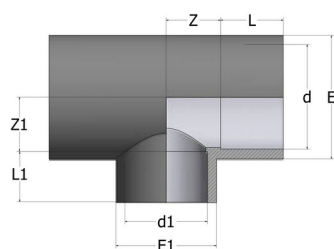

TR40U

T-rør redusert

Artikkelnr	NRF	d	d1	E	E1	L	L1	Z	Z1
TR40U-050-040	2439582	50	40	61	51.0	31	26	26	26.0
TR40U-063-025	2439583	63	25	75	34.0	38	19	33	33.0
TR40U-063-032	2439584	63	32	75	42.0	38	22	33	33.0
TR40U-063-040	2439585	63	40	75	51.0	38	26	33	33.0
TR40U-160-140		160	140	184	163.0	86	76	82	82.0
TR40U-090-032-P		90	32	110	42.5	51	51	46	46
TR40U-200-110-V		200	110	-	-	107	61	106	131
TR40U-200-160-V		200	160	-	-	107	86	106	106
TR40U-225-110-V		225	110	-	-	120	61	119	143
TR40U-225-160-V		225	160	-	-	120	86	119	119
TR40U-280-160-V		280	160	-	-	146	86	120	180
TR40U-280-225-V		280	225	-	-	146	119	120	149
TR40U-315-160-V		315	160	-	-	164	86	120	197
TR40U-315-225-V		315	225	-	-	164	119	120	165