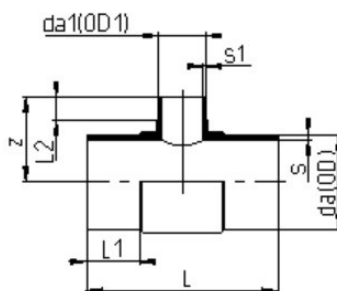

TRDE11

T-rør redusert SDR11

- PE100 T-rør redusert
- Korte ender
- SDR11 Vann PN16 Gass PN10
-
- Sjekk lange reduserte T-rør (TREL) for større utvalg.

Artikkelnr	da(OD)	da1(OD1)	SDR	L	L1	L2	s	s1	Z
TRDE11-090-032	90	32	SDR11	213	57	23	8.2	3	85
TRDE11-090-050	90	50	SDR11	210	57	27	8.2	4.6	90
TRDE11-090-063									
TRDE11-110-032	110	32	SDR11	240	70	23	10	3	94
TRDE11-110-050	110	50	SDR11	240	70	27	10	4.6	100
TRDE11-125-063	125	63	SDR11	275	75	31	11.4	5.8	112
TRDE11-140-063	140	63	SDR11	302	87	32	12.7	5.8	120
TRDE11-140-075	140	75	SDR11	302	87	35	12.7	6.8	130
TRDE11-140-090	140	90	SDR11	305	88	42	12.7	8.2	130
TRDE11-140-110	140	110	SDR11	305	54	47	12.7	10	141
TRDE11-160-125	160	125	SDR11	325	62	52	14.6	11.4	150
TRDE11-180-063	180	63	SDR11	358	132	32	16.4	5.8	139
TRDE11-180-075	180	75	SDR11	362	119	31	16.4	6.8	144
TRDE11-180-125	180	125	SDR11	362	100	52	16.4	11.4	166
TRDE11-200-110									
TRDE11-200-160									
TRDE11-225-125	225	125	SDR11	456	143	45	20.5	11.4	178
TRDE11-250-110									
TRDE11-250-160									
TRDE11-500-200	500	200	11	900	130	115	45.4	18.2	405