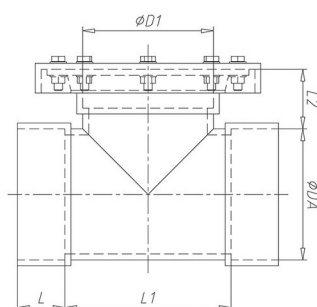

TREVM

T-rør med renseluke

- PPs-T-rør 90° med renseluke
- Muffe i begge ender
- TREVE=PE
- TREVMP=PP

Artikkelnr	Da Ø	Da1 Ø	L	l
TREVM110	nan	nan	40	nan
TREVM140	nan	nan	40	nan
TREVM160	nan	nan	40	nan
TREVM160-110	nan	nan	40	nan
TREVM180	nan	nan	40	nan
TREVM200	nan	nan	40	nan
TREVM200-160	nan	nan	40	nan
TREVM225	nan	nan	40	nan
TREVM280	nan	nan	50	nan
TREVM315	nan	nan	50	nan
TREVM355	nan	nan	50	nan
TREVM400	nan	nan	50	nan