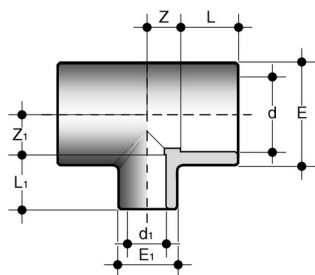

### T-rør redusert

- CPVC-T- rør, redusert
- Innvendig lim
- PN 16

TRIV

Artikkelnr	d	d1	E	E1	L	L1	Z	Z1
TRIC 025-020	25	20	33	28.0	19	16	14	14.0
TRIC 032-020	32	20	41	28.0	22	16	17.5	17.5
TRIC 032-025	32	25	41	34.0	22	19	17.5	17.5
TRIC 040-020	40	20	50	29.0	26	16	22	22.0
TRIC 040-025	40	25	50	34.0	26	19	22	22.0
TRIC 050-025	50	25	61	35.0	31	19	27	27.0
TRIC 050-032	50	32	61	42.0	31	22	27	27.0
TRIC 063-025	63	25	76	36.0	38	19	33.5	33.5
TRIC 063-032	63	32	76	43.0	38	22	33.5	33.5
TRIC 075-025	75	25	91	33.0	44	16	40.5	39.0
TRIC 090-025	90	25	109	33.0	51	16	48.5	46.0
TRIC 110-025	110	25	133	33.0	61	16	61	56.0