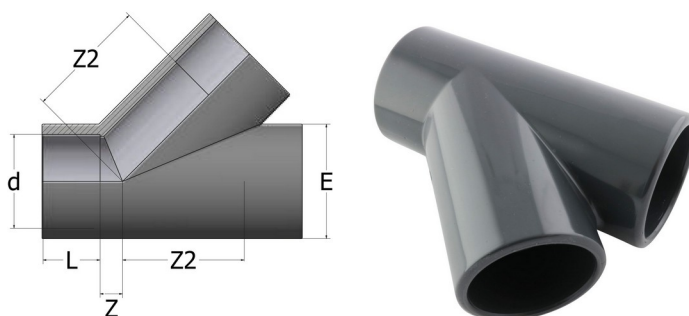

TY40U

T-rør 45°

- PVC-T-rør 45°
- Innvendig lim
- PN16 d20-d110
- PN 10 d125-d160
- PN 6 d200-d250

Artikkelnr	NRF	d	E	L	Z	Z2
TY40U-020	2439588	20	28	16	7	29
TY40U-025	2439589	25	34	19	7	36
TY40U-032	2439591	32	42	22	8	44
TY40U-040	2439592	40	51	26	10	54
TY40U-050	2439593	50	61	31	12	65
TY40U-063	2439594	63	75	38	14	80
TY40U-075	2439595	75	91	44	17	102
TY40U-090	2439596	90	105	51	20	121
TY40U-110	2439597	110	129	61	24	148
TY40U-125-P		125	147	30	39	167
TY40U-140-P		140	168	34	42	190
TY40U-160	2439598	160	182	86	39	206
TY40U-200-P		200		107	49	266
TY40U-225-P		225		120	55	297
TY40U-250-P		250		132	60	330