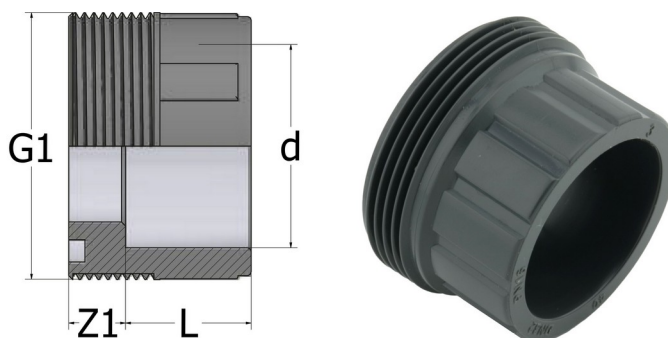

UB80U

Unionsdel

- PVC-unionsdel
- Innvendig lim/utvendig gjenge
- PN 16

Artikkelnr	d	G1	L	Z1
UB80U-016	16	3/4"	14	10.0
UB80U-020	20	1"	16	10.0
UB80U-025	25	1 1/4"	19	10.0
UB80U-032	32	1 1/2"	22	10.0
UB80U-040	40	2"	26	12.0
UB80U-050	50	2 1/4"	31	14.0
UB80U-063	63	2 3/4"	38	18.0
UB80U-075	75	3 1/2"	44	18.0
UB80U-090	90	4"	51	18.0
UB80U-110	110	5"	61	18.0