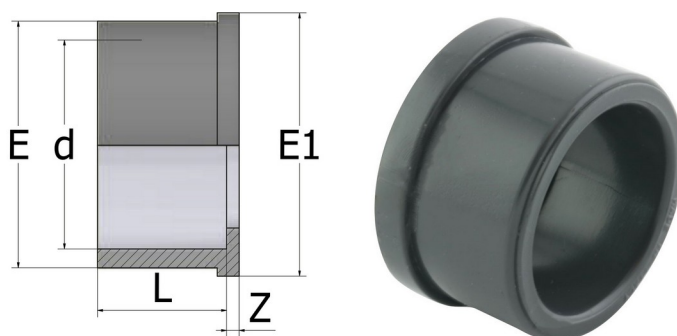

UE80U

Unionskrage plan

- PVC-unionskrage plan
- Innvendig lim
- PN 16

Artikkelnr	d	E	E1	L	Z
UE80U-016	16	22	24.0	14	3
UE80U-020	20	28	30.0	16	3
UE80U-025	25	36	39.0	19	3
UE80U-032	32	42	45.0	22	3
UE80U-040	40	53	57.0	26	3
UE80U-050	50	59	63.0	31	3
UE80U-063	63	74	79.0	38	3
UE80U-075	75	93	97.0	44	3
UE80U-090	90	105	110.0	51	5
UE80U-110	110	129	134.0	61	5