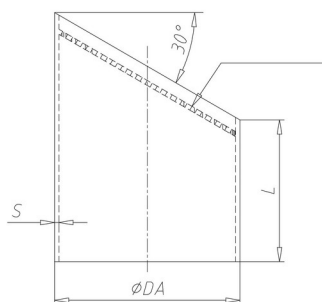

ULM

Utluftningsfilter

- PPs-utluftningsfilter
- PE og PP samme pris
- ULE=PE
- ULMP=PP

Artikkelnr	d	L	s
ULM110	110	100	2.7
ULM125	125	100	3.1
ULM140	140	100	3.5
ULM160	160	100	4
ULM180	180	150	4.4
ULM200	200	150	3
ULM225	225	150	5.5
ULM250	250	150	3.5
ULM280	280	200	6.9
ULM315	315	200	5
ULM355	355	200	5
ULM400	400	200	6
ULM500	500	250	5