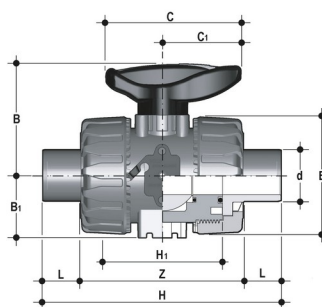

VKDDV

Kuleventil utv. lim EPDM

- PVC-kuleventil
- Utvendig lim
- Utstyrt med Dual block som holder mutteren i posisjon, samt tag for merking. Fast sete, en side av ventilen kan demonteres under fullt trykk.
- PN 16
- EPDM

| Artikkelnr | d | DN | B | B1 | C x C1 | E | H | H1 | L | Z |
|-------------|-----|-----|-----|-------|---------|-----|-----|-----|----|-----|
| VKDDV-E-016 | 16 | 10 | 54 | 29.0 | 67x40 | 54 | 149 | 65 | 14 | 75 |
| VKDDV-E-020 | 20 | 15 | 54 | 29.0 | 67x40 | 54 | 124 | 65 | 16 | 71 |
| VKDDV-E-025 | 25 | 20 | 65 | 34.5 | 85x49 | 65 | 144 | 70 | 19 | 77 |
| VKDDV-E-032 | 32 | 25 | 70 | 39.0 | 85x49 | 73 | 154 | 78 | 22 | 84 |
| VKDDV-E-040 | 40 | 32 | 83 | 46.0 | 108x64 | 86 | 174 | 88 | 26 | 94 |
| VKDDV-E-050 | 50 | 40 | 89 | 52.0 | 108x64 | 98 | 194 | 93 | 31 | 102 |
| VKDDV-E-063 | 63 | 50 | 108 | 62.0 | 134x76 | 122 | 224 | 111 | 38 | 123 |
| VKDDV-E-075 | 75 | 65 | 164 | 87.0 | 225x175 | 164 | 284 | 133 | 44 | 235 |
| VKDDV-E-090 | 90 | 80 | 177 | 105.0 | 327x272 | 203 | 300 | 149 | 51 | 270 |
| VKDDV-E-110 | 110 | 100 | 195 | 129.0 | 385x330 | 238 | 340 | 167 | 61 | 308 |
| VKDDV-V-016 | 16 | 10 | 54 | 29.0 | 67x40 | 54 | 149 | 65 | 14 | 75 |
| VKDDV-V-020 | 20 | 15 | 54 | 29.0 | 67x40 | 54 | 124 | 65 | 16 | 71 |
| VKDDV-V-025 | 25 | 20 | 65 | 34.5 | 85x49 | 65 | 144 | 70 | 19 | 77 |
| VKDDV-V-032 | 32 | 25 | 70 | 39.0 | 85x49 | 73 | 154 | 78 | 22 | 84 |
| VKDDV-V-040 | 40 | 32 | 83 | 46.0 | 108x64 | 86 | 174 | 88 | 26 | 94 |
| VKDDV-V-050 | 50 | 40 | 89 | 52.0 | 108x64 | 98 | 194 | 93 | 31 | 102 |
| VKDDV-V-063 | 63 | 50 | 108 | 62.0 | 134x76 | 122 | 224 | 111 | 38 | 123 |
| VKDDV-V-090 | 90 | 80 | 177 | 105.0 | 327x272 | 203 | 300 | 149 | 51 | 270 |