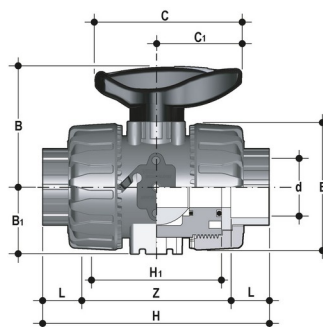

VKDIA

Kulventil innv. lim EPDM

- ABS-kuleventil
- Innvendig lim
- EPDM
- PN 10

Artikkelnr	d	DN	B	C	E	H	L	Z
VKDIA-E-016	16	10	49	66	55	103	14	75
VKDIA-E-020	20	15	49	66	55	103	16	71
VKDIA-E-025	25	20	59	75	66	115	19	77
VKDIA-E-032	32	25	66	85	75	128	22	84
VKDIA-E-040	40	32	75	97	87	146	26	94
VKDIA-E-050	50	40	87	110	100	164	31	102
VKDIA-E-063	63	50	101	134	122	199	38	123
VKDIA-E-075	75	65	164	225	164	235	44	147
VKDIA-E-090	90	80	177	327	203	270	51	168
VKDIA-E-110	110	100	195	385	238	308	61	186
VKDIA-V-016	16	10	49	66	55	103	14	75
VKDIA-V-020	20	15	49	66	55	103	16	71
VKDIA-V-025	25	20	59	75	66	115	19	77
VKDIA-V-032	32	25	66	85	75	128	22	84
VKDIA-V-040	40	32	75	97	87	146	26	94
VKDIA-V-050	50	40	87	110	100	164	31	102
VKDIA-V-063	63	50	101	134	122	199	38	123
VKDIA-V-075	75	65	164	225	164	235	44	147
VKDIA-V-090	90	80	177	327	203	270	51	168
VKDIA-V-110	110	100	195	385	238	308	61	186