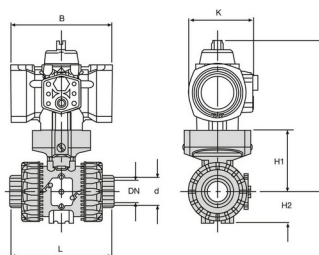

### Kuleventil innv. sveis pneumatisk (DA)

- PVDF-kuleventil
- Pneumatisk dobbeltvirkende aktuator (DA)
- FPM
- PN 16
- Maks 120°C
- Tilkobling styrluft: G1/4" Namur
- Styrtrykk: 5,5-8 Bar
- Optisk indikering
- Tekniske data se kuleventiler.

Artikkelnr	d	DN	B	Don	H	H1	H2	K	L
VKDIF/DA-V-020	20	15	107	PPW	143	58	29.0	68	103
VKDIF/DA-V-025	25	20	107	PPW	159	74	35.0	68	115
VKDIF/DA-V-032	32	25	107	PPW	159	74	39.0	68	128
VKDIF/DA-V-040	40	32	107	PPW	182	97	45.0	68	146
VKDIF/DA-V-050	50	40	125	PP00	214	104	52.0	80	164
VKDIF/DA-V-063	63	50	125	PP00	224	114	62.0	80	199
VKDIF/DA-V-075	75	65	178	PP10	246	119	87.0	97	235
VKDIF/DA-V-090	90	80	178	PP10	258	132	105.0	97	270
VKDIF/DA-V-110	110	100	178	PP10	276	150	129.0	97	308