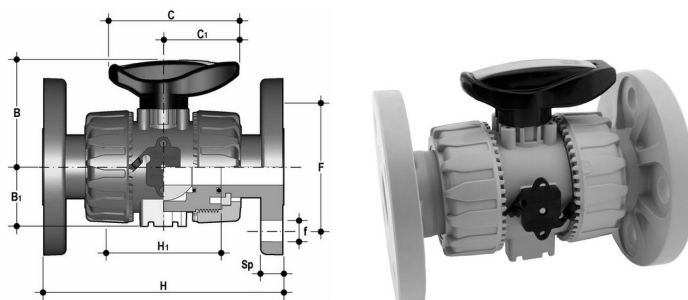

VKDOC

Kuleventil industri EPDM

- CPVC-kuleventil flenset
- Utstyrt med Dual block, låsing av overfallsmutter, mulighet for "tag" merking. Fast sete, en side av ventilen er demonterbar under fullt trykk.
- PN 16
- EPDM

Artikkelnr	d	DN	B x B1	C x C1	F	f	H	H1	Sp	U
VKDOC-E-075	75	65	164x87	327x175	145	17	290	133	21.0	4.0
VKDOC-E-090	90	80	177x105	327x272	160	17	310	149	21.5	8.0
VKDOC-E-110	110	100	195x129	385x330	180	17	350	167	21.5	8.0