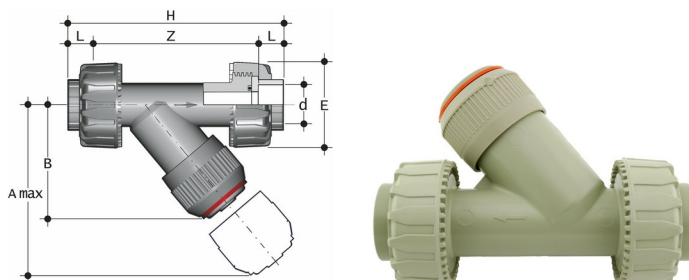

### Tilbakeslagsventil skråsete innv. sveis

- PP- tilbakeslagsventil
- Skråsete
- Union innvendig muffesveis
- PP/VITON
- Gjenget ved forespørsel

Artikkelnr	d	DN	B	E	H	Z
VRUIM020	20	15	71	55	138	109
VRUIM025	25	20	83	65	157	125
VRUIM032	32	25	94	74	179	143
VRUIM040	40	32	109	86	205	164
VRUIM050	50	40	119	99	244	197
VRUIM063	63	50	143	120	294	239