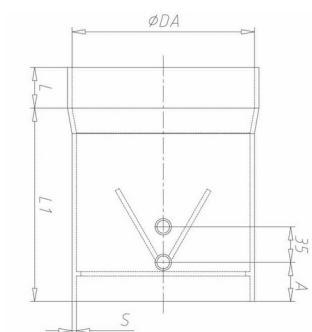

VRVV

Tilbakeslagsventil

- PVC- tilbakeslagsventil
- Muffe i begge ender
- Grå (hvit på forespørsel)

Artikkelnr	Da Ø	A	L	L1	s
VRVV110	110.0	65	40	160	1.8
VRVV125	125.0	65	40	165	1.8
VRVV160	160.0	65	40	180	1.8
VRVV180	180.0	65	40	190	1.8
VRVV225	225.0	65	40	210	1.8
VRVV250	250.0	65	40	225	2
VRVV315	315.0	75	50	260	2.5
VRVV400	400.0	75	50	300	3.2