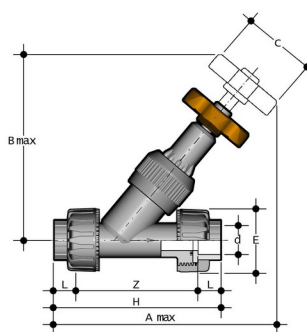

VVUIV

Skråsete ventil innv.lim

- PVC Skråseteventil
- Innvendig lim med union
- EPDM (VITON på forespørsel)
- d16-32mm PN16
- d40-63mm PN10

Artikkelnr	d	DN	A maks	B maks	C	E	H	L	Z
VVUIV016	16	10	170	124.0	60	55	135	14	107
VVUIV020	20	15	173	124.0	60	55	135	16	103
VVUIV025	25	20	197	146.0	60	66	158	19	120
VVUIV032	32	25	223	173.0	70	75	176	22	132
VVUIV040	40	32	258	195.0	85	87	207	26	155
VVUIV050	50	40	295	222.0	105	100	243	31	181
VVUIV063	63	50	359	269.0	130	120	298	38	222