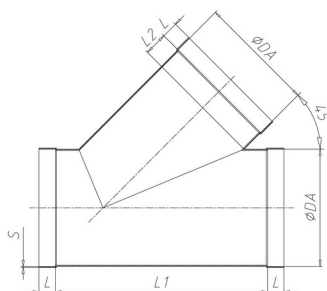

YVM

T-rør 45°

- PPs-T-rør 45°
- Muffe i alle ender
- YVE=PE
- YVMP=PP

Artikkelnr	Da Ø	L	L1	L2	s
YVM110	110.0	40	282	63	3
YVM200	200.0	40	409	63	4
YVM315	315.0	50	581	68	5
YVM400	400.0	50	702	68	6
YVM450	450.0	50	818	90	5
YVM500	500.0	50	908	100	5
YVM600	600.0	60	1090	120	6