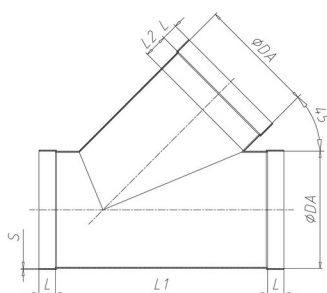

YVV

T-rør 45°

- PVC-T-rør 45°
- Muffe i alle ender
- Grå (hvit på forespørsel)

Artikkelnr	Da Ø	L	L1	L2	s
YVV075	75.0	35	206	50	2.5
YVV090	90.0	35	227	50	2.5
YVV110	110.0	35	256	50	2.5
YVV125	125.0	35	277	50	2.5
YVV140	140.0	35	298	50	2.5
YVV160	160.0	35	326	50	2.5
YVV180					
YVV200	200.0	35	383	50	2.5
YVV225					
YVV250					
YVV280	280.0	40	496	50	2.5
YVV315	315.0	40	545	50	4
YVV355					
YVV400	400.0	40	666	50	3
YVV450					
YVV500	500.0	50	908	100	5
YVV600	600.0	60	1090	120	5