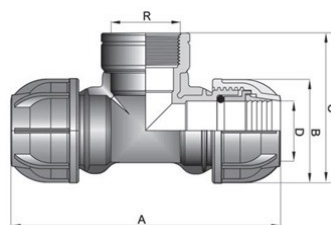

### Redusert kobling

- Redusert kobling
- 20x16 mm - 110x90 mm

Artikkelnr	Ø	A	B	Br	D	dr
ZRS10-020-016	20x16	84	46	39.0	21	17.0
ZRS10-025-016-S	25x16	114	55	39.0	26	17.0
ZRS10-025-020	25x20	99	55	46.0	26	21.0
ZRS10-032-020-S	32x20	135	64	46.0	33	21.0
ZRS10-032-025	32x25	115	64	55.0	33	26.0
ZRS10-040-025	40x25	134	74	55.0	42	26.0
ZRS10-040-032	40x32	138	74	64.0	42	33.0
ZRS10-050-020	50x20	150	87	46.0	51	21.0
ZRS10-050-025	50x25	152	87	55.0	51	26.0
ZRS10-050-032	50x32	150	87	64.0	51	33.0
ZRS10-050-040	50x40	165	87	74.0	51	42.0
ZRS10-063-032	63x32	170	107	64.0	65	33.0
ZRS10-063-040	63x40	174	107	74.0	65	42.0
ZRS10-063-050	63x50	195	107	87.0	65	51.0
ZRS10-075-050	75x50	245	131	87.0	78	51.0
ZRS10-075-063	75x63	257	131	107.0	78	65.0
ZRS10-090-063	90x63	280	154	107.0	92	65.0
ZRS10-090-075	90x75	315	154	131.0	92	78.0
ZRS10-110-090	110x90	370	185	154.0	112	92.0