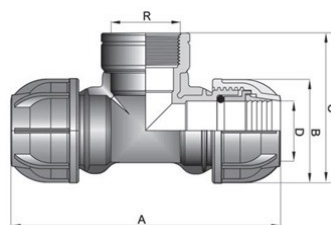

### T-kobling innv. gjenge

- T-kobling innv. Gjenge
- 16x1/2"-110x4"
- Mellom 1/2"-1" uten forsterkningsring
- Fra 1 1/4" med forsterkningsring.

Artikkelnr	Ø	R	A	B	C	D
ZTE42-016-R015	16	1/2"	96	39	54	17
ZTE42-016-R020	16	3/4"	120	39	68	17
ZTE42-020-R015	20	1/2"	120	46	64	21
ZTE42-020-R020	20	3/4"	120	46	68	21
ZTE42-025-R015	25	1/2"	145	55	82	26
ZTE42-025-R020	25	3/4"	145	55	76	26
ZTE42-025-R025	25	1"	145	55	77	26
ZTE42-032-R015	32	1/2"	170	64	78	33
ZTE42-032-R020	32	3/4"	170	64	84	33
ZTE42-032-R025	32	1"	170	64	91	33
ZTE42-040-R025	40	1"	195	74	103	42
ZTE42-040-R032	40	1 1/4"	195	74	104	42
ZTE42-040-R040	40	1 1/2"	195	74	105	42
ZTE42-050-R032	50	1 1/4"	249	87	118	51
ZTE42-050-R040	50	1 1/2"	249	87	118	51
ZTE42-050-R050	50	2"	244	87	122	51
ZTE42-063-R040	63	1 1/2"	290	107	135	65
ZTE42-063-R050	63	2"	290	107	141	65
ZTE42-075-R050	75	2"	370	131	168	78
ZTE42-075-R065	75	2 1/2"	370	131	174	78
ZTE42-075-R080	75	3"	365	131	176	78
ZTE42-090-R065	90	2 1/2"	425	154	198	92
ZTE42-090-R080	90	3"	425	154	198	92

## ZTE42

T-kobling innv. gjenge

Artikkelnr	Ø	R	A	B	C	D
ZTE42-090-R100	90	4"	420	154	203	92
ZTE42-110-R100	110	4"	515	185	245	112