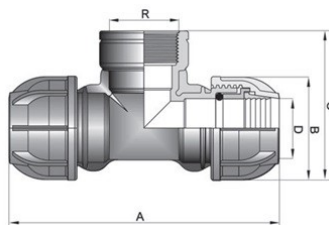

### T-kobling innv. gjenge

- T-kobling innv. Gjenge
- 16x1/2"-110x4"
- Mellom 1/2"-1" uten forsterkningsring
- Fra 1 1/4" med forsterkningsring.

Artikkelnr	Ø	R	A	B	C	D
ZTE42-016-R015	16	1/2"	96	39	54	17
ZTE42-016-R020	16	3/4"	120	39	68	17
ZTE42-020-R015	20	1/2"	120	46	64	21
ZTE42-020-R020	20	3/4"	120	46	68	21
ZTE42-025-R015	25	1/2"	145	55	82	26
ZTE42-025-R020	25	3/4"	145	55	76	26
ZTE42-025-R025	25	1"	145	55	77	26
ZTE42-032-R015	32	1/2"	170	64	78	33
ZTE42-032-R020	32	3/4"	170	64	84	33
ZTE42-032-R025	32	1"	170	64	91	33
ZTE42-040-R025	40	1"	195	74	103	42
ZTE42-040-R032	40	1 1/4"	195	74	104	42
ZTE42-040-R040	40	1 1/2"	195	74	105	42
ZTE42-050-R032	50	1 1/4"	249	87	118	51
ZTE42-050-R040	50	1 1/2"	249	87	118	51
ZTE42-050-R050	50	2"	244	87	122	51
ZTE42-063-R040	63	1 1/2"	290	107	135	65
ZTE42-063-R050	63	2"	290	107	141	65
ZTE42-075-R050	75	2"	370	131	168	78
ZTE42-075-R065	75	2 1/2"	370	131	174	78
ZTE42-075-R080	75	3"	365	131	176	78
ZTE42-090-R065	90	2 1/2"	425	154	198	92
ZTE42-090-R080	90	3"	425	154	198	92

## ZTE42

T-kobling innv. gjenge

Artikkelnr	Ø	R	A	B	C	D
ZTE42-090-R100	90	4"	420	154	203	92
ZTE42-110-R100	110	4"	515	185	245	112