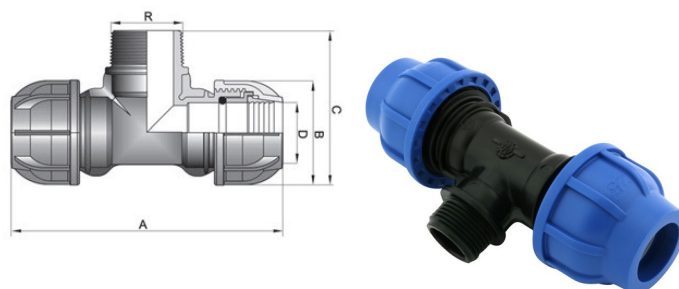

ZTN42

T-kobling utv. gjenge

- T-kobling utv. gjenge
- 16x1/2"-110x4"

Artikkelnr	Ø	R	A	B	C	D
ZTN42-016-R015	16	1/2"	96	39	54	17
ZTN42-016-R020	16	3/4"	120	39	64	17
ZTN42-020-R015	20	1/2"	120	46	64	21
ZTN42-020-R020	20	3/4"	120	46	64	21
ZTN42-025-R015	25	1/2"	145	55	72	26
ZTN42-025-R020	25	3/4"	145	55	71	26
ZTN42-025-R025	25	1"	145	55	76	26
ZTN42-032-R020	32	3/4"	170	64	82	33
ZTN42-032-R025	32	1"	170	64	86	33
ZTN42-032-R032	32	1 1/4"	170	64	90	33
ZTN42-040-R032	40	1 1/4"	195	74	103	42
ZTN42-040-R040	40	1 1/2"	195	74	103	42
ZTN42-050-R032-S	50	1 1/4"	250	87	106	51
ZTN42-050-R040	50	1 1/2"	245	87	119	51
ZTN42-050-R050	50	2"	245	87	125	51
ZTN42-063-R040-S	63	1 1/2"	292	107	123	65
ZTN42-063-R050	63	2"	290	107	143	65
ZTN42-075-R065	75	2 1/2"	365	131	174	78
ZTN42-075-R080	75	3"	365	131	180	78
ZTN42-090-R080	90	3"	415	154	200	92
ZTN42-090-R100	90	4"	415	154	210	92
ZTN42-110-R100	110	4"	515	185	255	112