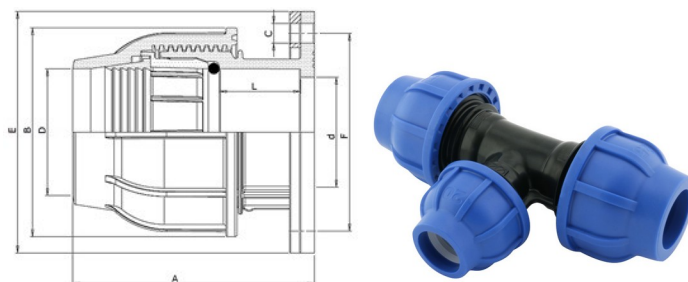

ZTR40

Redusert T-kobling

- Redusert T-kobling
- 20x16 mm - 63x50 mm

Artikkelnr	Ø	A	B	Br	C	D	dr
ZTR40-020-016	20x16x20	112	46	39.0	74	21	17.0
ZTR40-025-020	25x20x25	145	55	46.0	91	26	21.0
ZTR40-032-025	32x25x32	170	64	55.0	110	33	26.0
ZTR40-040-032	40x32x40	195	74	64.0	129	42	33.0
ZTR40-050-040	50x40x50	245	87	74.0	152	51	42.0
ZTR40-063-050	63x50x63	294	107	87.0	182	65	51.0